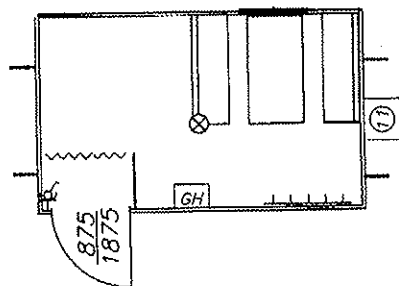

# KNAUSS

... schafft  
Raum!

Baustellenabsetzer 3500 x 2200 mm, mit Kranösen

0021

0022

0023

0024