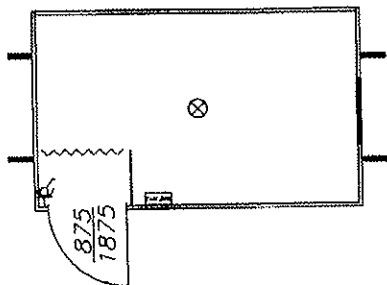

# KNAUSS

... schafft  
Raum!

Baustellenabsetzer 3500 x 2200 mm, mit Kranösen

0021

0022

0023

0024