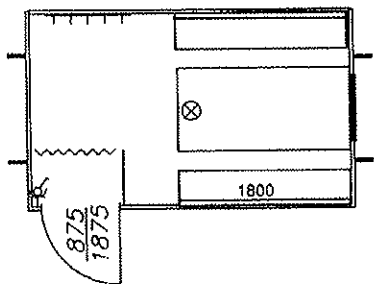

# KNAUSS

... schafft  
Raum!

Baustellenabsetzer 3500 x 2200 mm, mit Kranösen

0021

0022

0023

0024