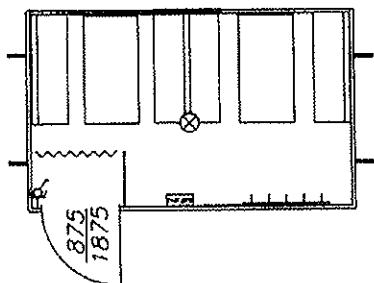

# KNAUSS

... schafft  
Raum!

Baustellenabsetzer 3500 x 2200 mm, mit Kranösen

0021

0022

0023

0024